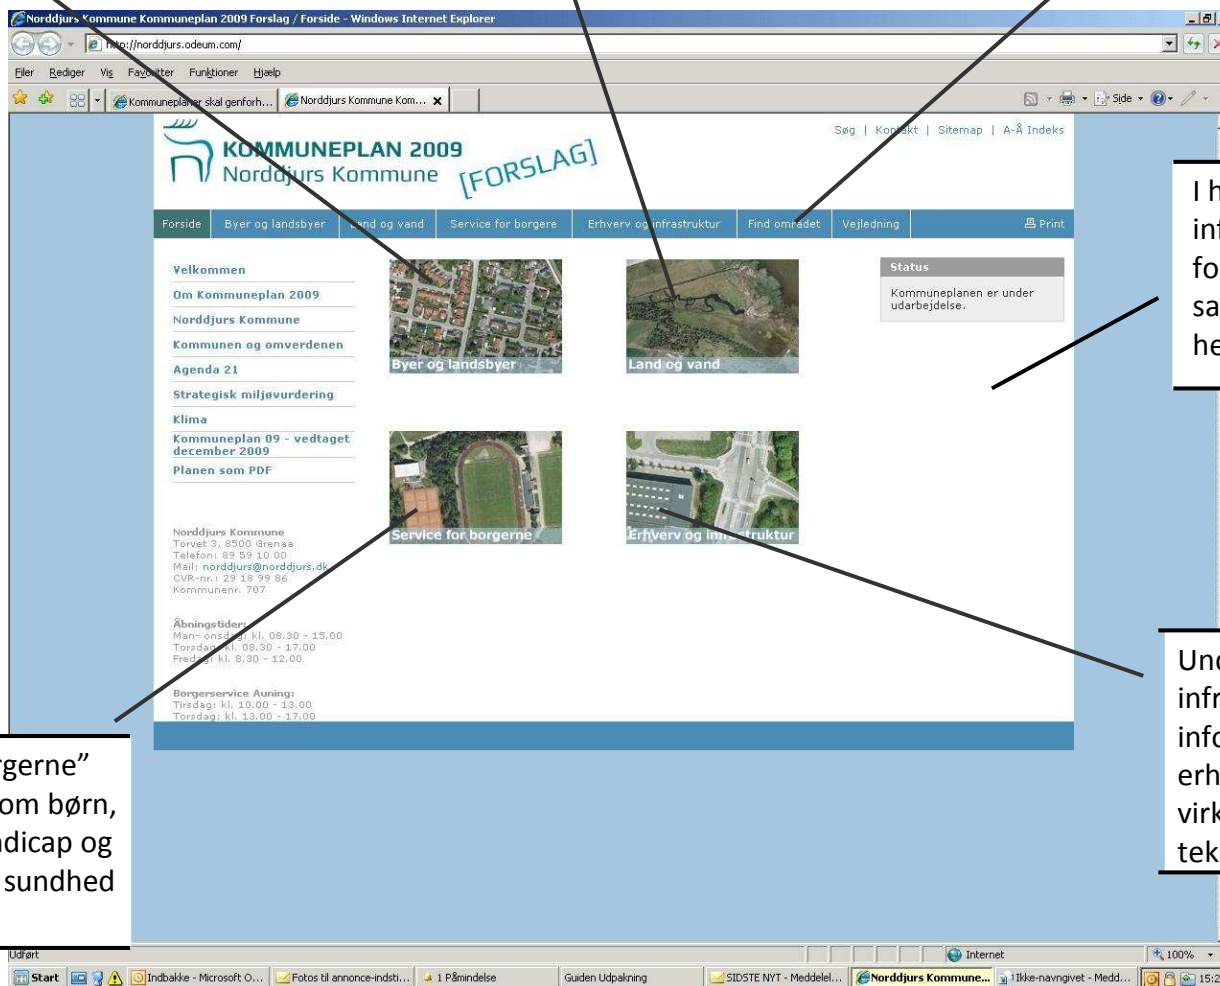

Under "Byer og landsbyer" er information om de enkelte byer, og generelle rammer og retningslinjer.

Under "Land og vand" er information om fx natur, skovbrug, landskab, kulturmiljø, grundvand, overfladevand og friluftsliv.

I menubjælken under "Find området" kan du søge på rammer, din adresse og kort hvor du kan kombinere flere oplysninger.

I højre side finder du information om status for kommuneplanen samt links og henvisninger

Under "Erhverv og infrastruktur" finder du information om fx erhvervsområder, virksomheder og miljø, tekniske anlæg.

Under "Service for borgerne" finder du information om børn, unge, voksne med handicap og ældre, kultur og fritid, sundhed og arbejdsmarked.